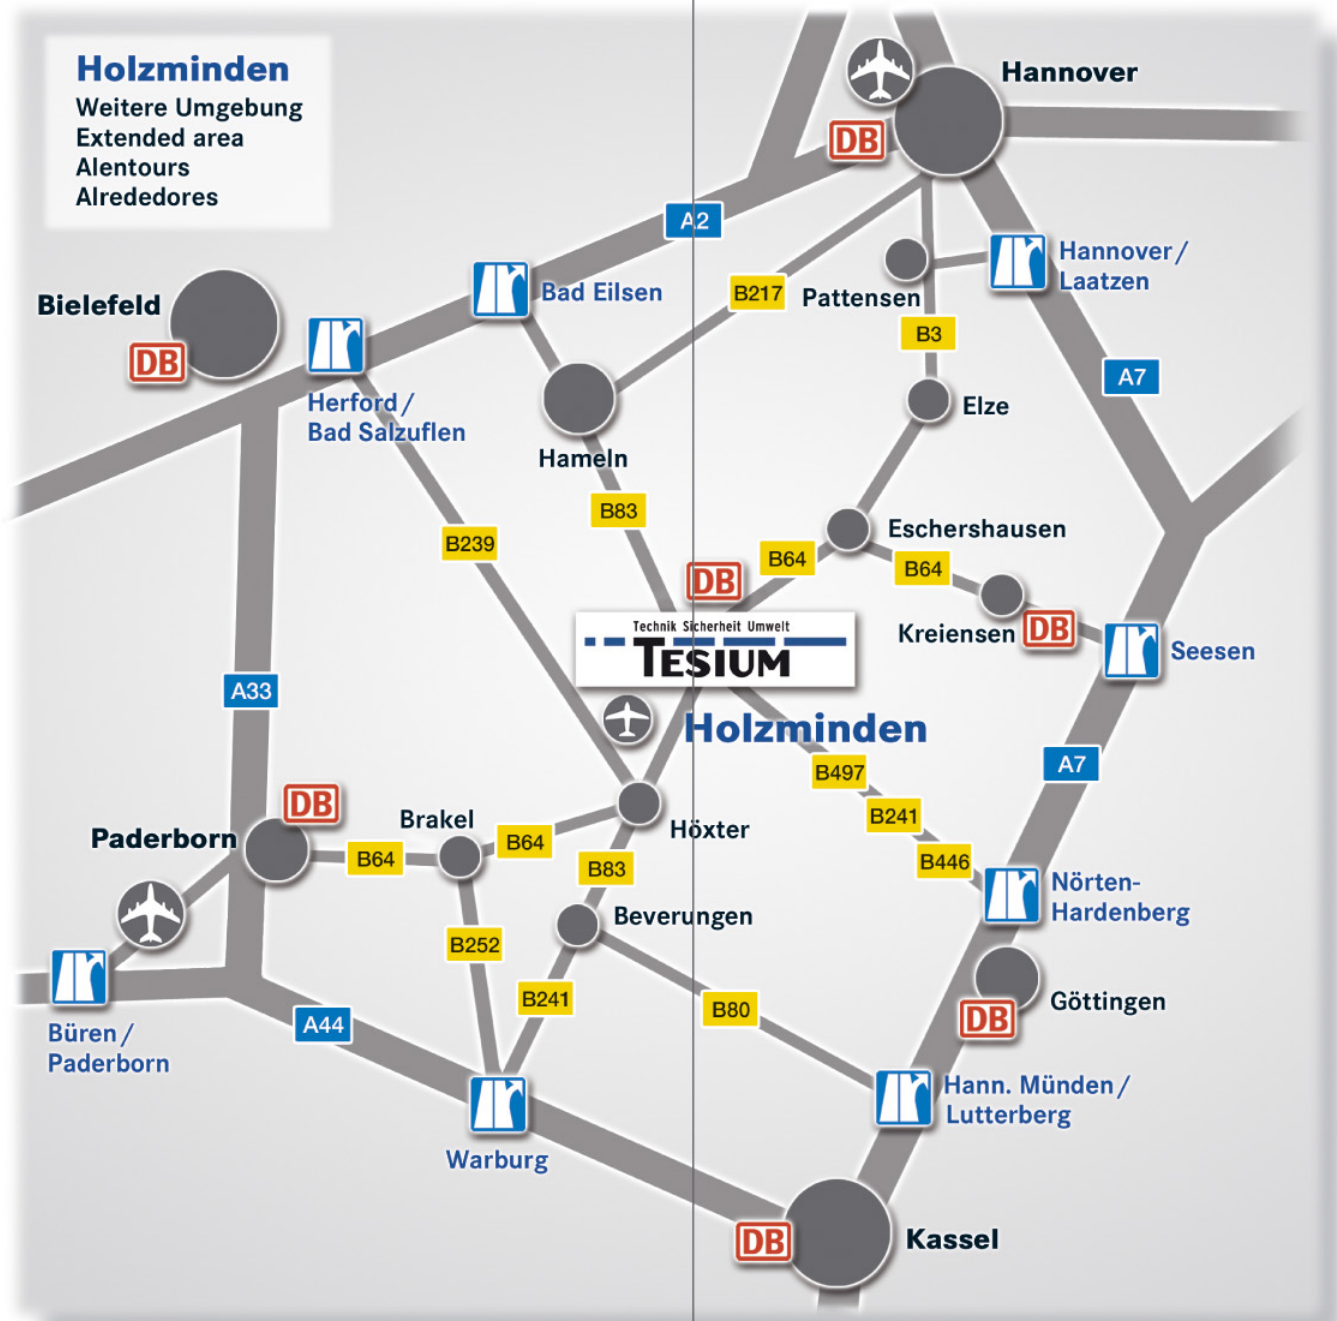

Holzminden

Direkte Umgebung
 Immediate vicinity
 Environs immédiats
 Alrededores cercanos

Tor 1
 Hauptpförtner
 Main porter's office
 Poste de garde principal
 Puesto de guardia principal

Tor 8
 Pförtner
 Porter's office
 Poste de garde
 Puesto de guardia

Folgen Sie innerhalb
 Holzmindens der
 Ausschilderung „Symrise“

Follow the signs for
 "Symrise" in Holzminden

A votre arrivée à
 Holzminden, suivez
 la signalisation «Symrise»

Una vez en Holzminden,
 siga el indicador de «Symrise»

So erreichen Sie TESIUM
 How to reach TESIUM
 Comment atteindre TESIUM
 Como llega Vd. a TESIUM

Holzminden

Weitere Umgebung
Extended area
Alentours
Alrededores

A7 Bundesautobahn
Federal motorway
Autoroute
Autopista

B64 Bundesstraße
Federal road
Route nationale
Carretera nacional

Autobahn-Abfahrt
Motorway exit
Sortie d'autoroute
Salida de autopista

Internationaler Flughafen
International airport
Aéroport international
Aeropuerto internacional